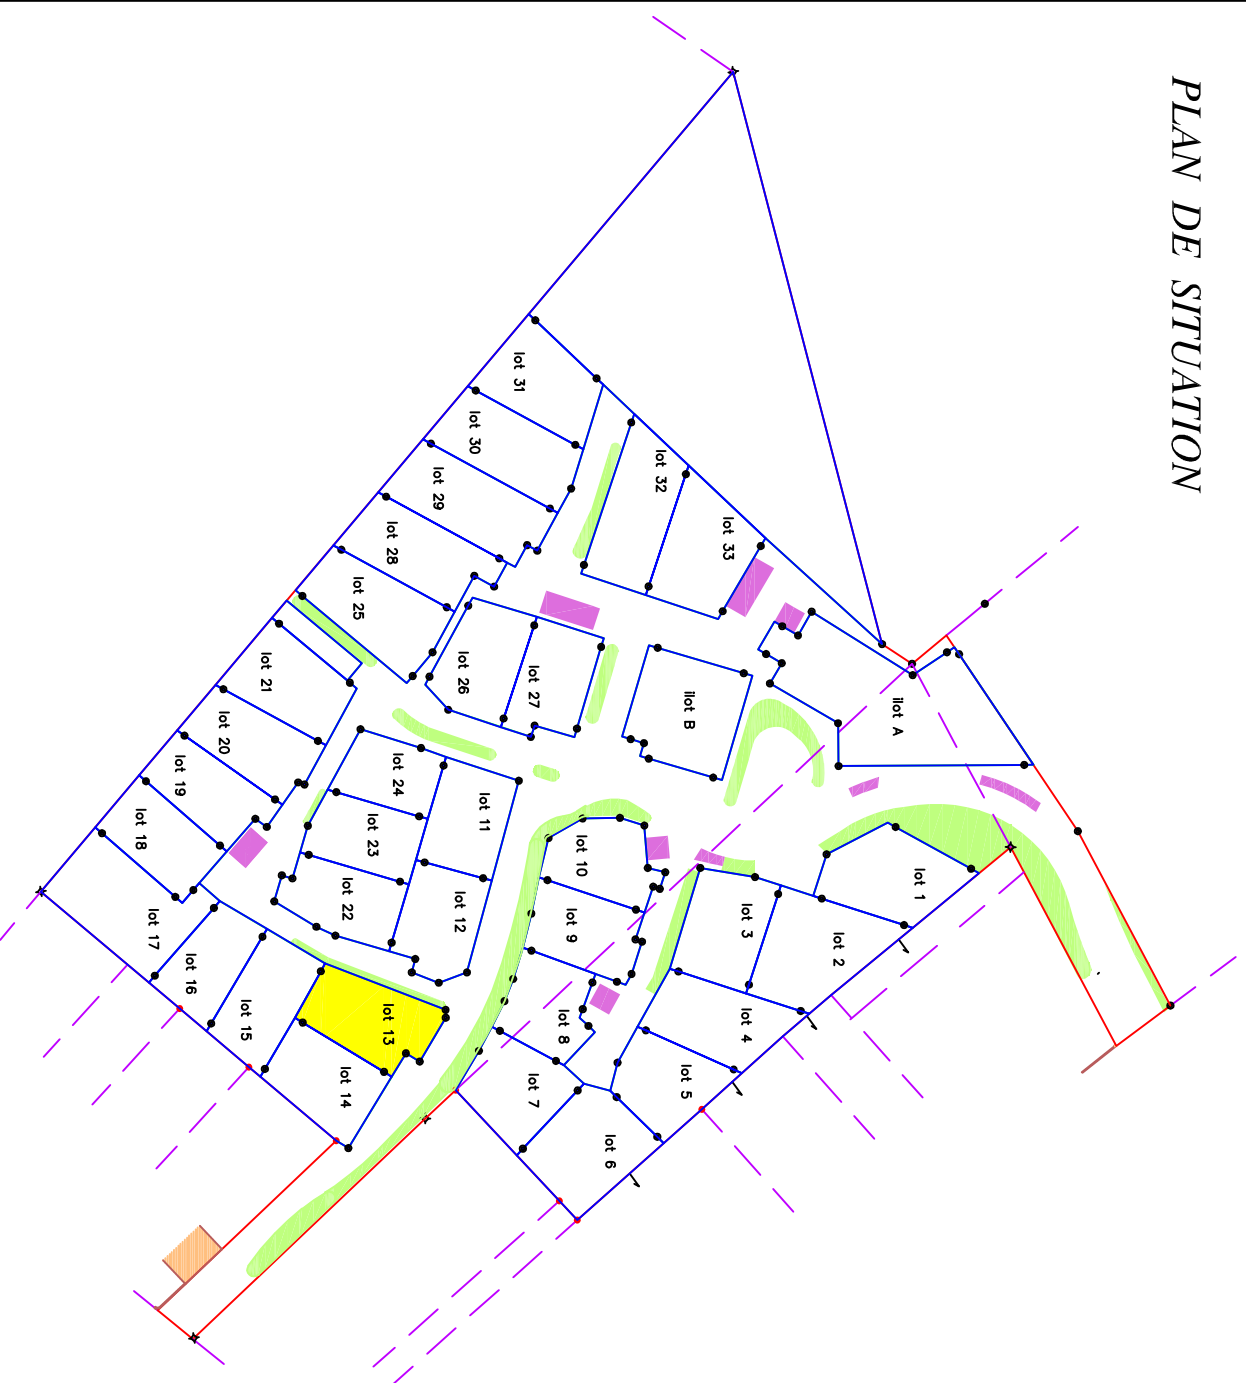

COMMUNE DE FILLE SUR SARTHE

Lotissement : "Le Clos De L'Aunay"

AMENAGEUR : SARTHE HABITAT

# PLAN DE VENTE DU LOT n° 13

PLAN DE SITUATION

## PLAN DE BORNAGE

ECHELLE : 1/250