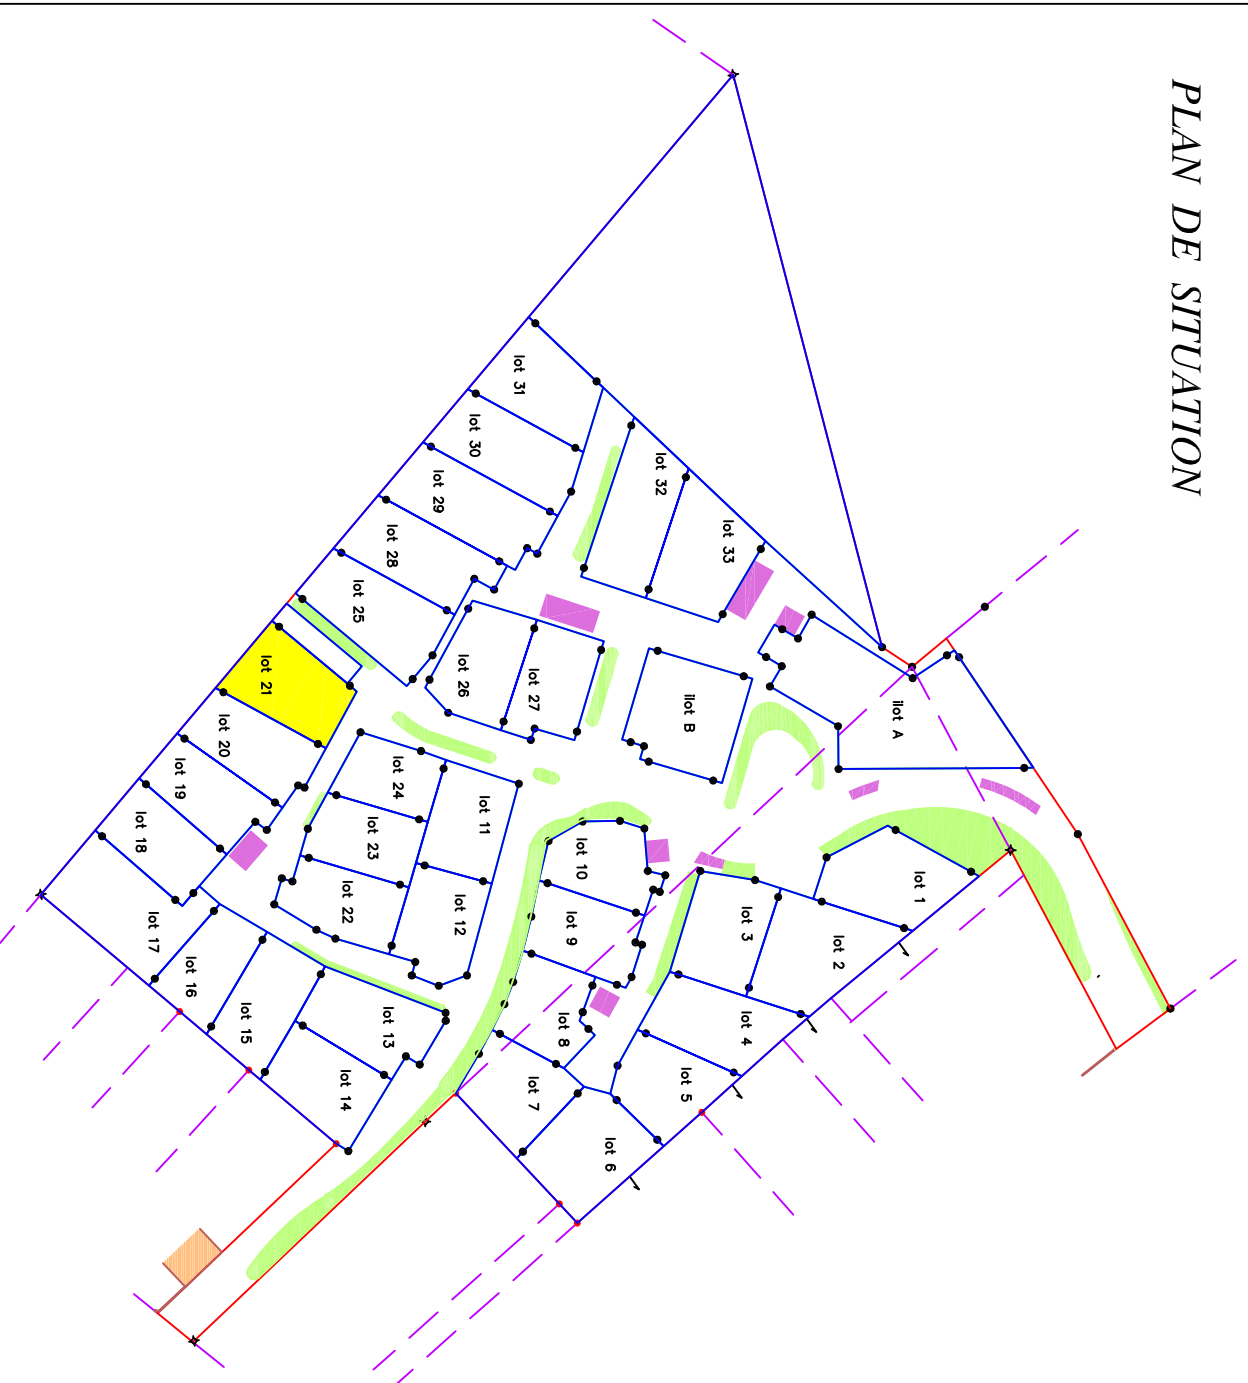

COMMUNE DE FILLE SUR SARTHE

Lotissement : "Le Clos De L'Aunay"

AMENAGEUR : SARTHE HABITAT

PLAN DE VENTE DU LOT n° 21

PLAN DE SITUATION

PLAN DE BORNAGE

ECHELLE : 1/250

REGLEMENT GRAPHIQUE

ECHELLE : 1/250

PLAN DES RESEAUX

ECHELLE : 1/250