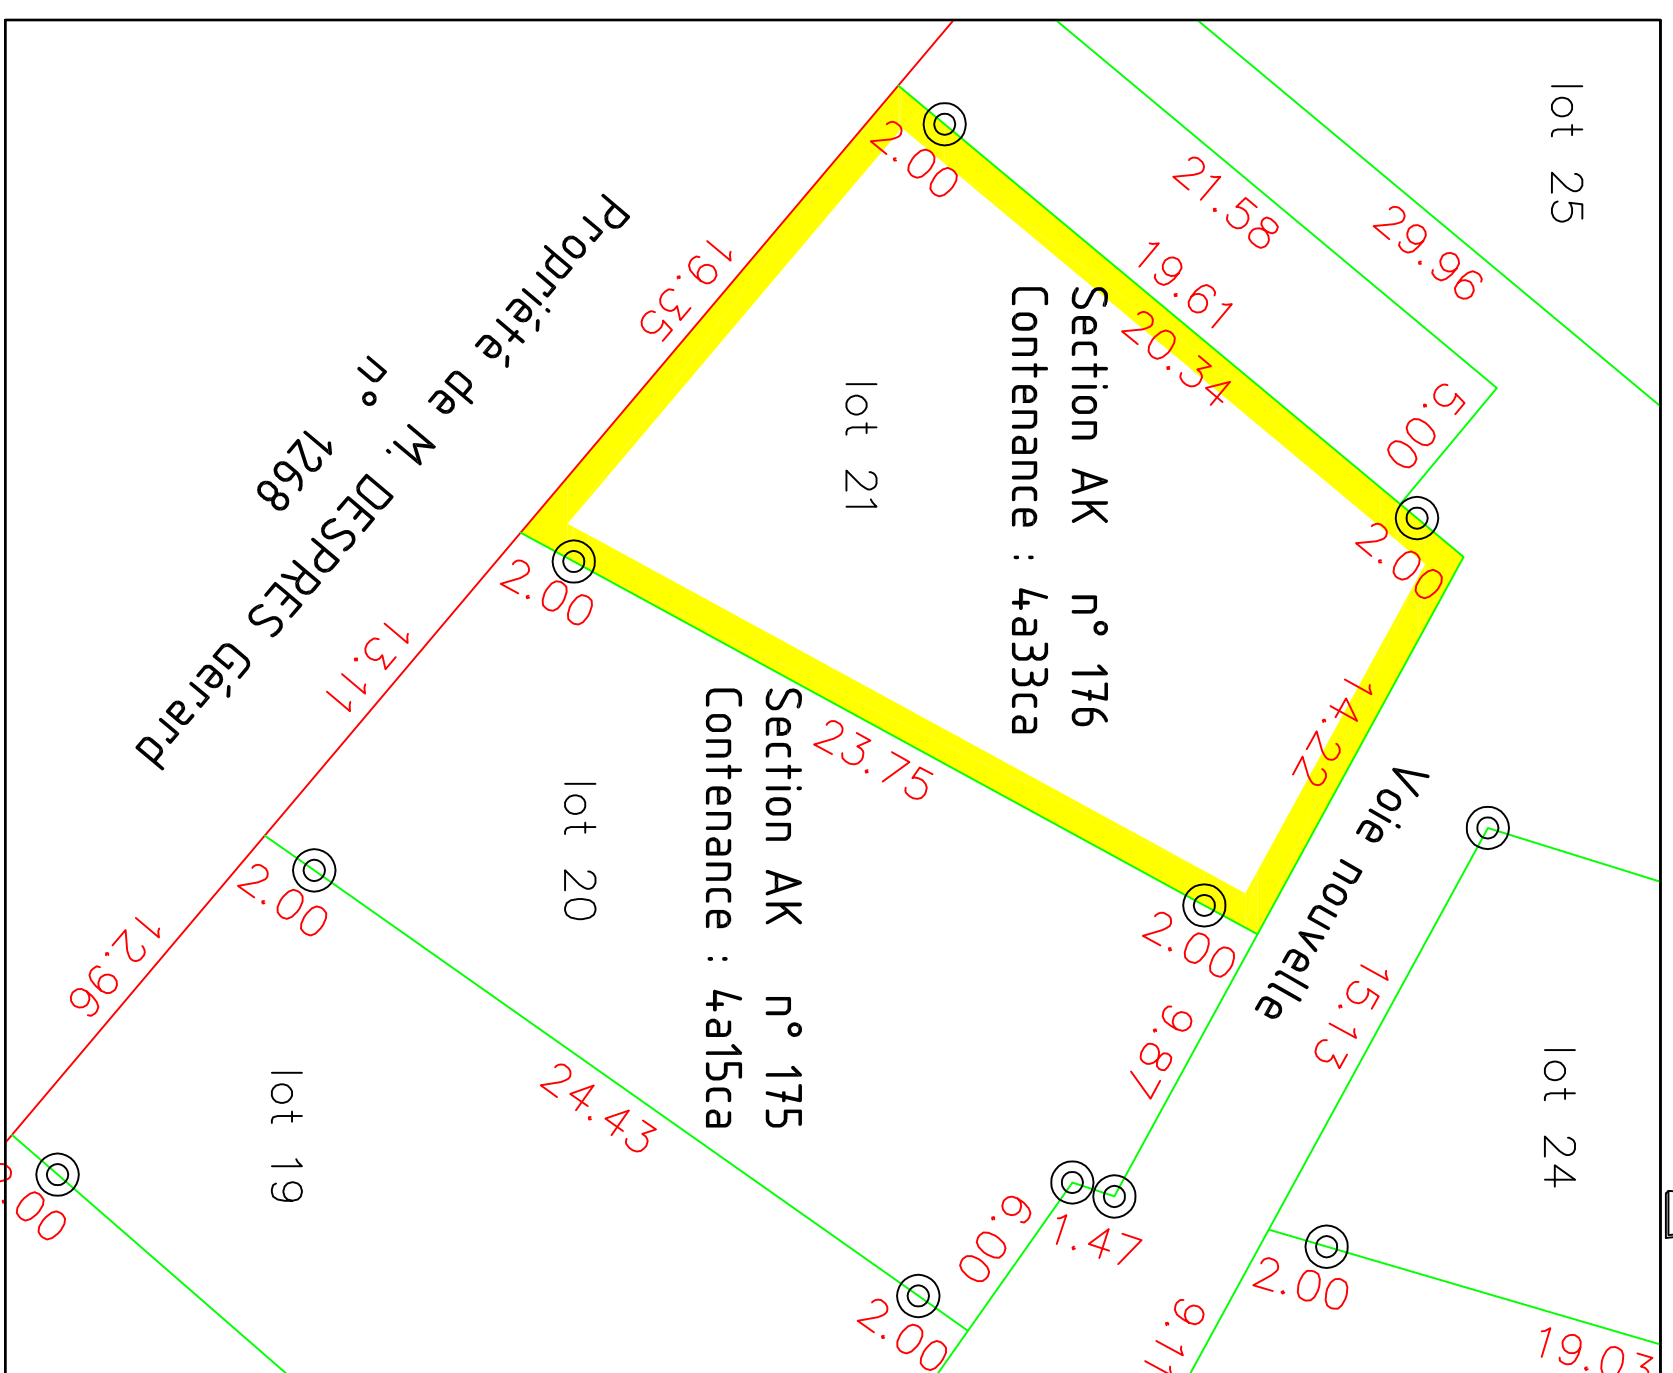

COMMUNE DE FILLE SUR SARTHE

Lotissement : "Le Clos De L'Aunay"

AMENAGEUR : SARTHE HABITAT

PLAN DE VENTE DU LOT n° 21

PLAN DE SITUATION

PLAN DE BORNAGE

ECHELLE : 1/250

REGLEMENT GRAPHIQUE

ECHELLE : 1/250

PLAN DES RESEAUX

ECHELLE : 1/250