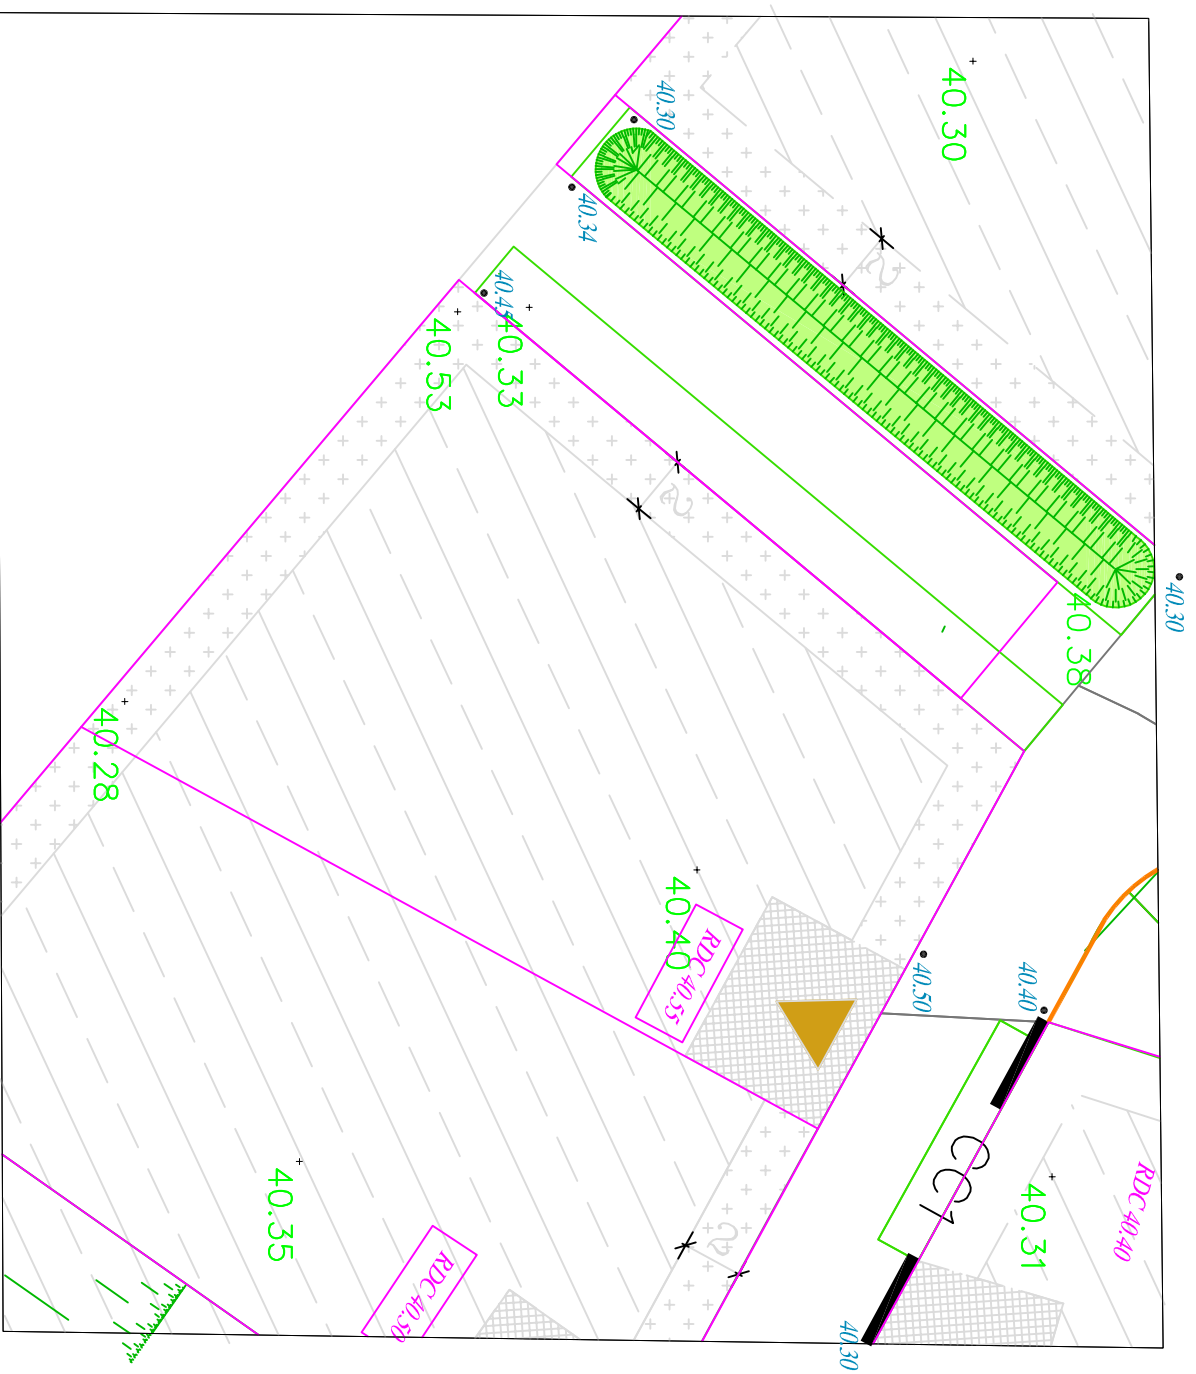

COMMUNE DE FILLE SUR SARTHE

Lotissement : "Le Clos De L'Aunay"

AMENAGEUR : SARTHE HABITAT

PLAN DE VENTE DU LOT n° 21

PLAN DE SITUATION

PLAN DE BORNAGE

ECHELLE : 1/250

REGLEMENT GRAPHIQUE

ECHELLE : 1/250

PLAN DES RESEAUX

ECHELLE : 1/250