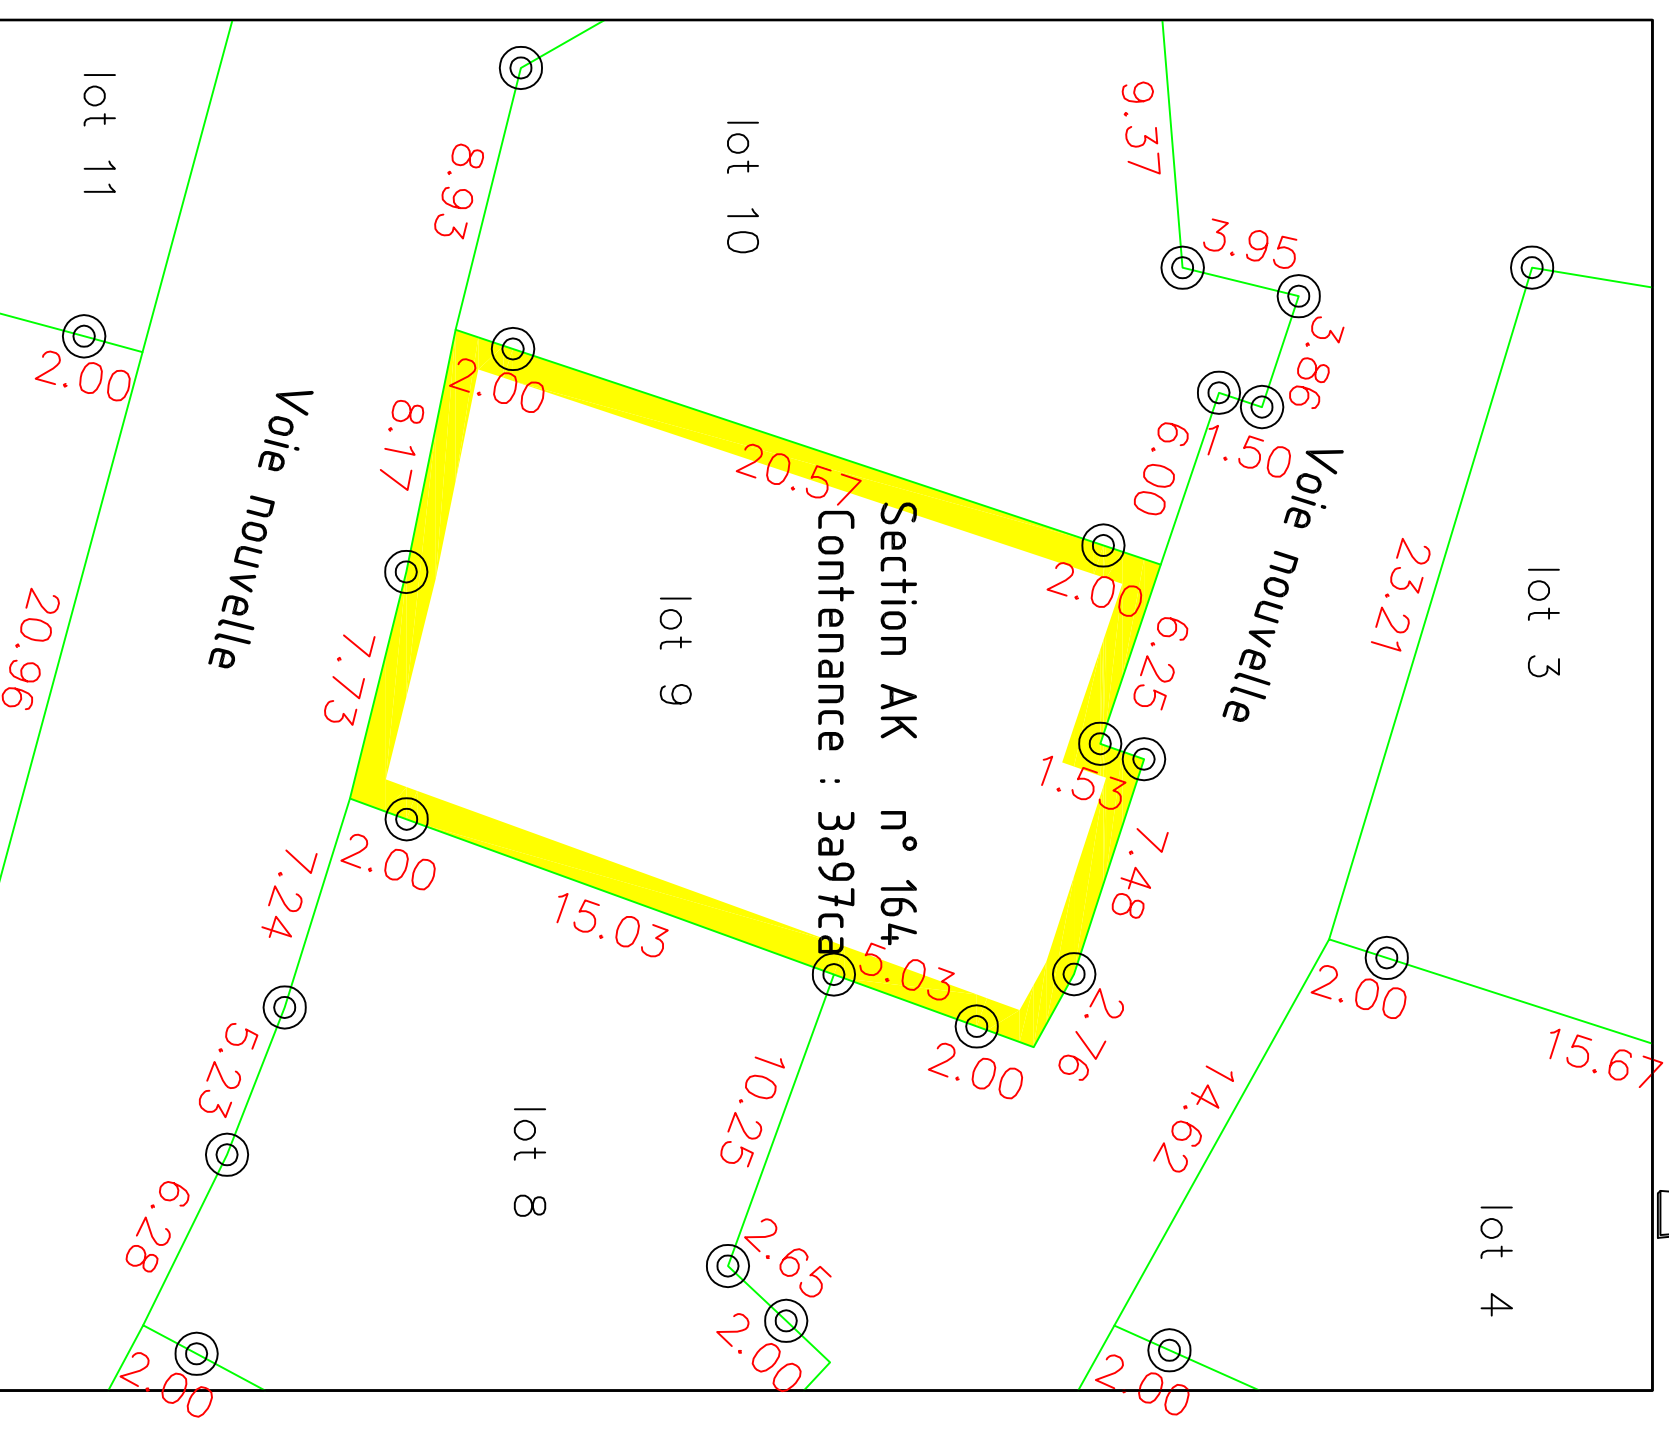

COMMUNE DE FILLE SUR SARTHE

Lotissement : "Le Clos De L'Aunay"

AMENAGEUR : SARTHE HABITAT

PLAN DE VENTE DU LOT n° 9

PLAN DE SITUATION

PLAN DE BORNAGE

ECHELLE : 1/250

REGLEMENT GRAPHIQUE

ECHELLE : 1/250

PLAN DES RESEAUX

ECHELLE : 1/250