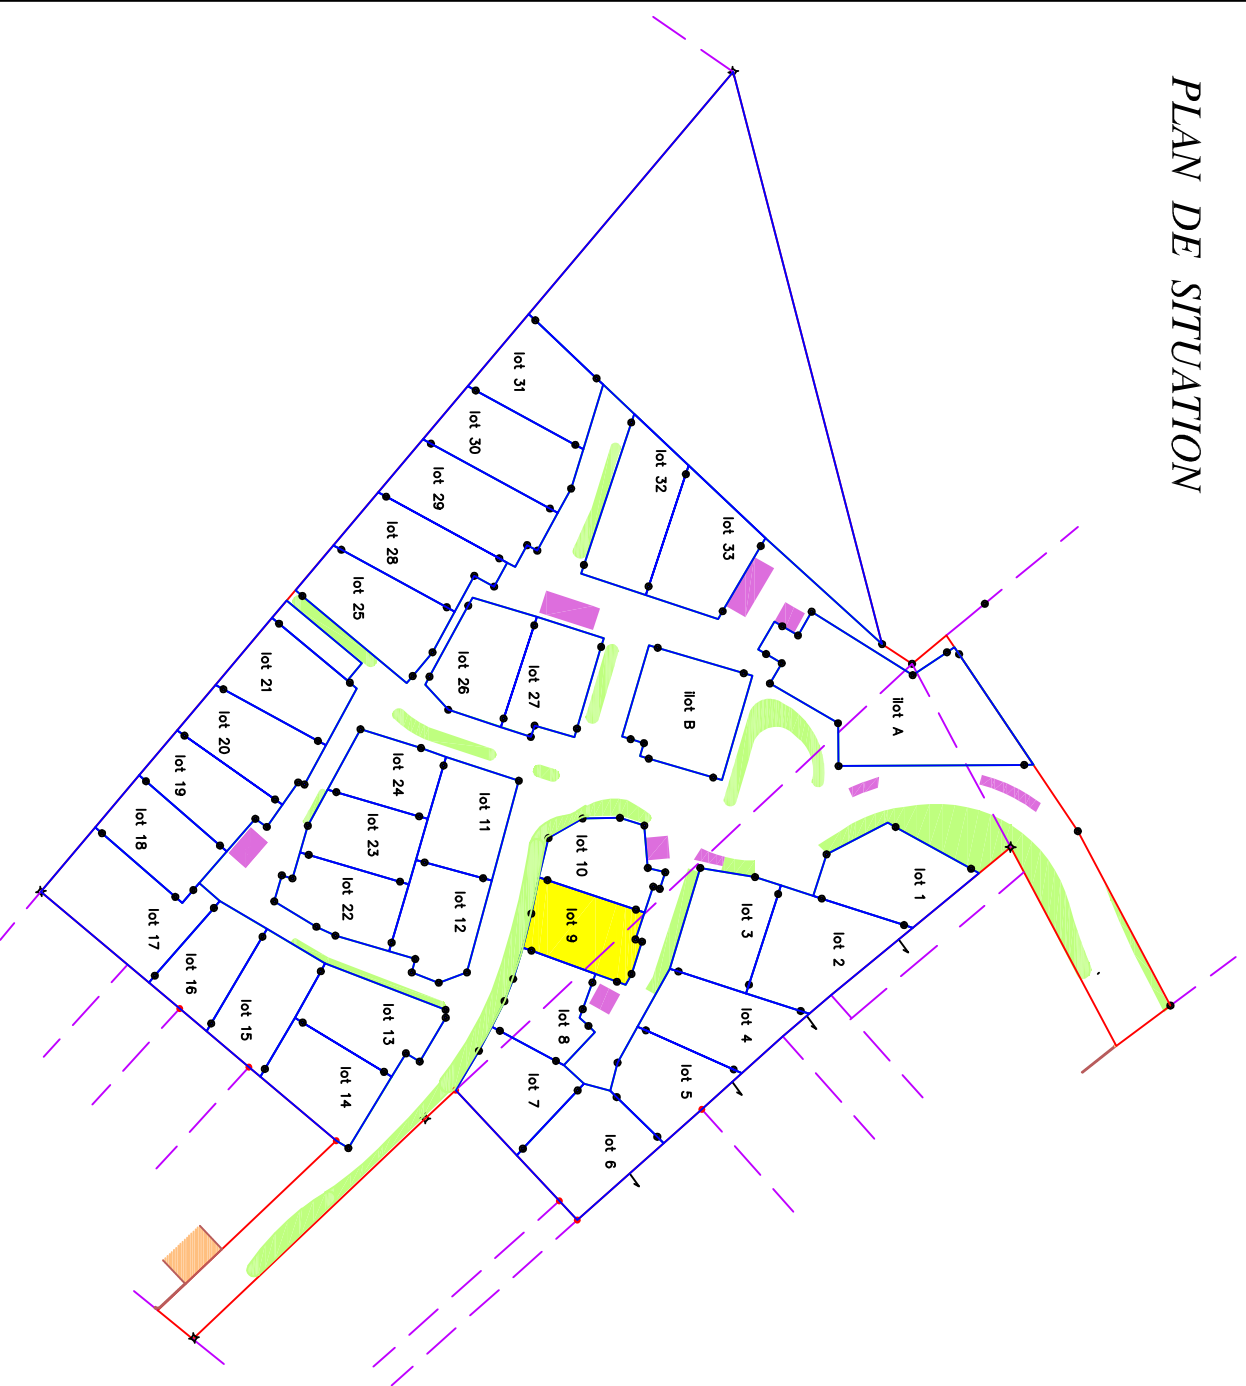

COMMUNE DE FILLE SUR SARTHE

Lotissement : "Le Clos De L'Aunay"

AMENAGEUR : SARTHE HABITAT

PLAN DE VENTE DU LOT n° 9

PLAN DE SITUATION

PLAN DE BORNAGE

ECHELLE : 1/250

REGLEMENT GRAPHIQUE

ECHELLE : 1/250

PLAN DES RESEAUX

ECHELLE : 1/250