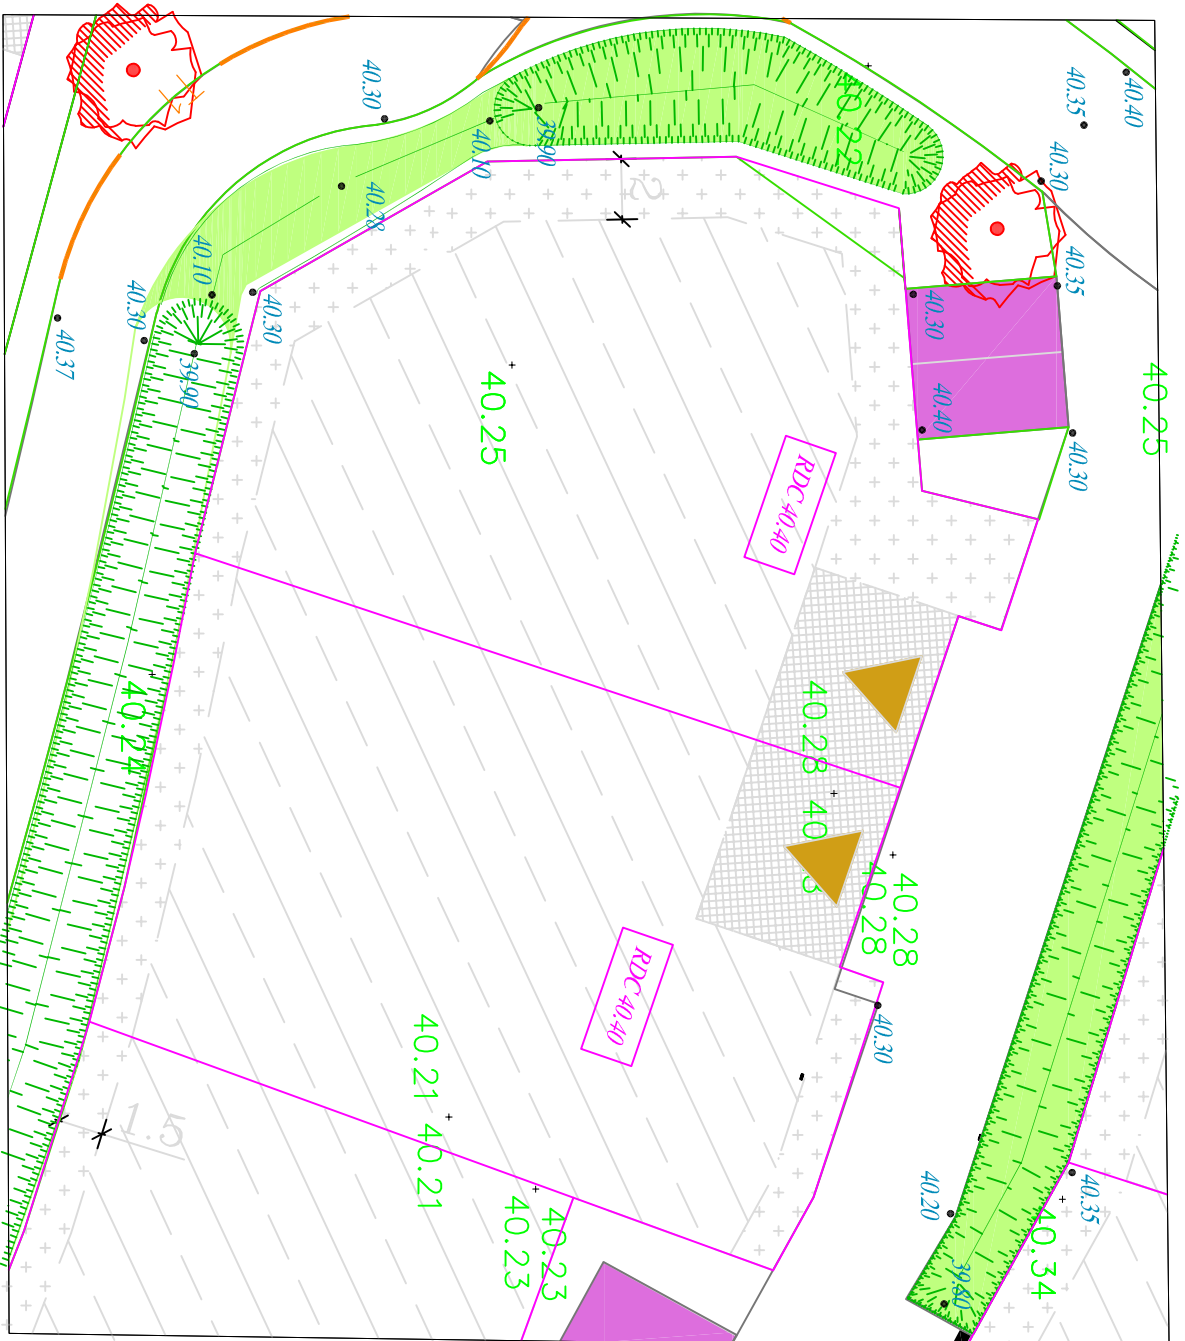

COMMUNE DE FILLE SUR SARTHE

Lotissement : "Le Clos De L'Aunay"

AMENAGEUR : SARTHE HABITAT

PLAN DE VENTE DU LOT n° 9

PLAN DE SITUATION

PLAN DE BORNAGE

ECHELLE : 1/250

REGLEMENT GRAPHIQUE

ECHELLE : 1/250

PLAN DES RESEAUX

ECHELLE : 1/250