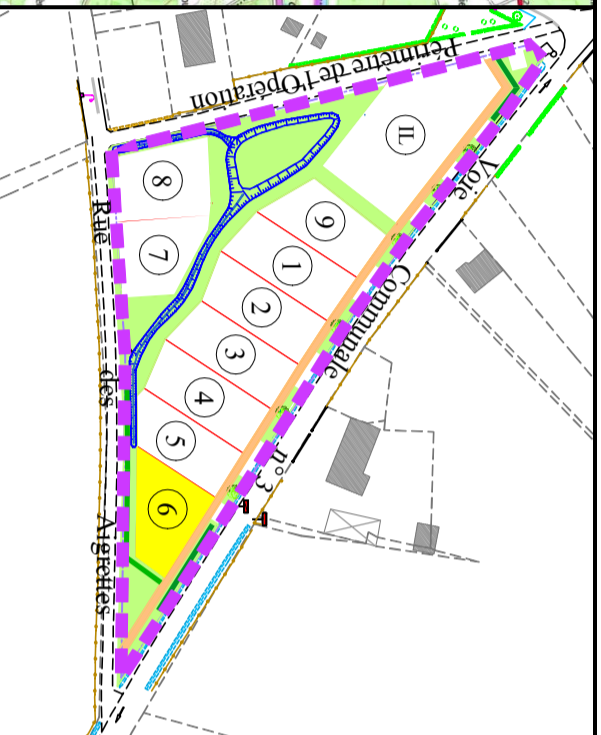

Département de la Sarthe
Commune de BAZOUGES-CRE-SUR-LOIR
Lotissement "La Herse"

Cadastre: Section ZB - n° 256

LOT 6
Surface arpentée: 494 m²

Surface de
Plancher : 250 m²

PLAN DE SITUATION - Sans échelle

PLAN D'ENSEMBLE - Sans échelle

PLAN DE BORNAGE - Echelle: 1/500

NOTA: L'utilisateur est tenu de veiller à la stabilité des bornes, piquets ou repères portés au présent document, notamment par vérification des cotes ou autres indications qu'il comporte. Il signalera en temps utile au Géomètre toutes discordances qu'il pourrait constater.

EXTRAIT DU PLAN DE COMPOSITION - Echelle: 1/500

Date: 11/02/2022

EXTRAIT DE PLANS VRD - Echelle: 1/500

NOTA: Les positions et les dimensions des ouvrages sont données à titre indicatif.
L'acquéreur et le constructeur devront s'assurer, après visite sur site, de la position exacte des éléments techniques.
Le maître d'ouvrage et le maître d'oeuvre peuvent réaliser des modifications des réseaux et des cotes voire en phase chantier sans que leur responsabilité ne puisse être engagée.