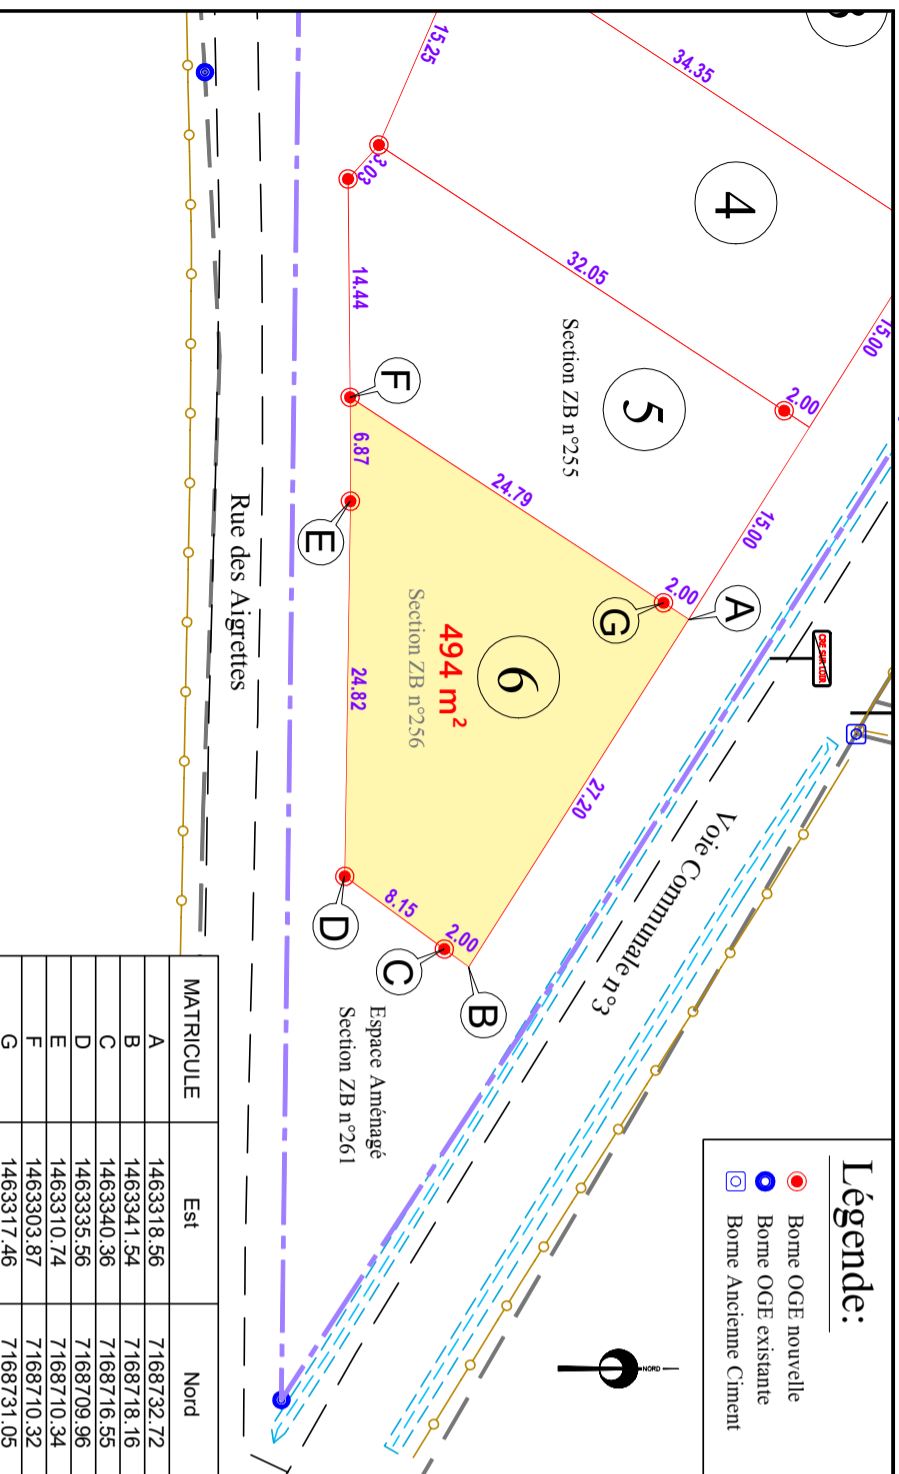

Département de la Sarthe
Commune de BAZOUGES-CRE-SUR-LOIR
Lotissement "La Herse"

Cadastre: Section ZB - n° 256

LOT 6
Surface arpentée: 494 m²

Surface de
Plancher : 250 m²

PLAN DE SITUATION - Sans échelle

PLAN D'ENSEMBLE - Sans échelle

PLAN DE BORNAGE - Echelle: 1/500

NOTA: L'utilisateur est tenu de veiller à la stabilité des bornes, piquets ou repères portés au présent document, notamment par vérification des cotes ou autres indications qu'il comporte. Il signalera en temps utile au Géomètre toutes discordances qu'il pourrait constater.

EXTRAIT DU PLAN DE COMPOSITION - Echelle: 1/500

Date: 11/02/2022

EXTRAIT DE PLANS VRD - Echelle: 1/500

NOTA: Les positions et les dimensions des ouvrages sont données à titre indicatif.
L'acquéreur et le constructeur devront s'assurer, après visite sur site, de la position exacte des éléments techniques.
Le maître d'ouvrage et le maître d'oeuvre peuvent réaliser des modifications des réseaux et des cotes voire en phase chantier sans que leur responsabilité ne puisse être engagée.