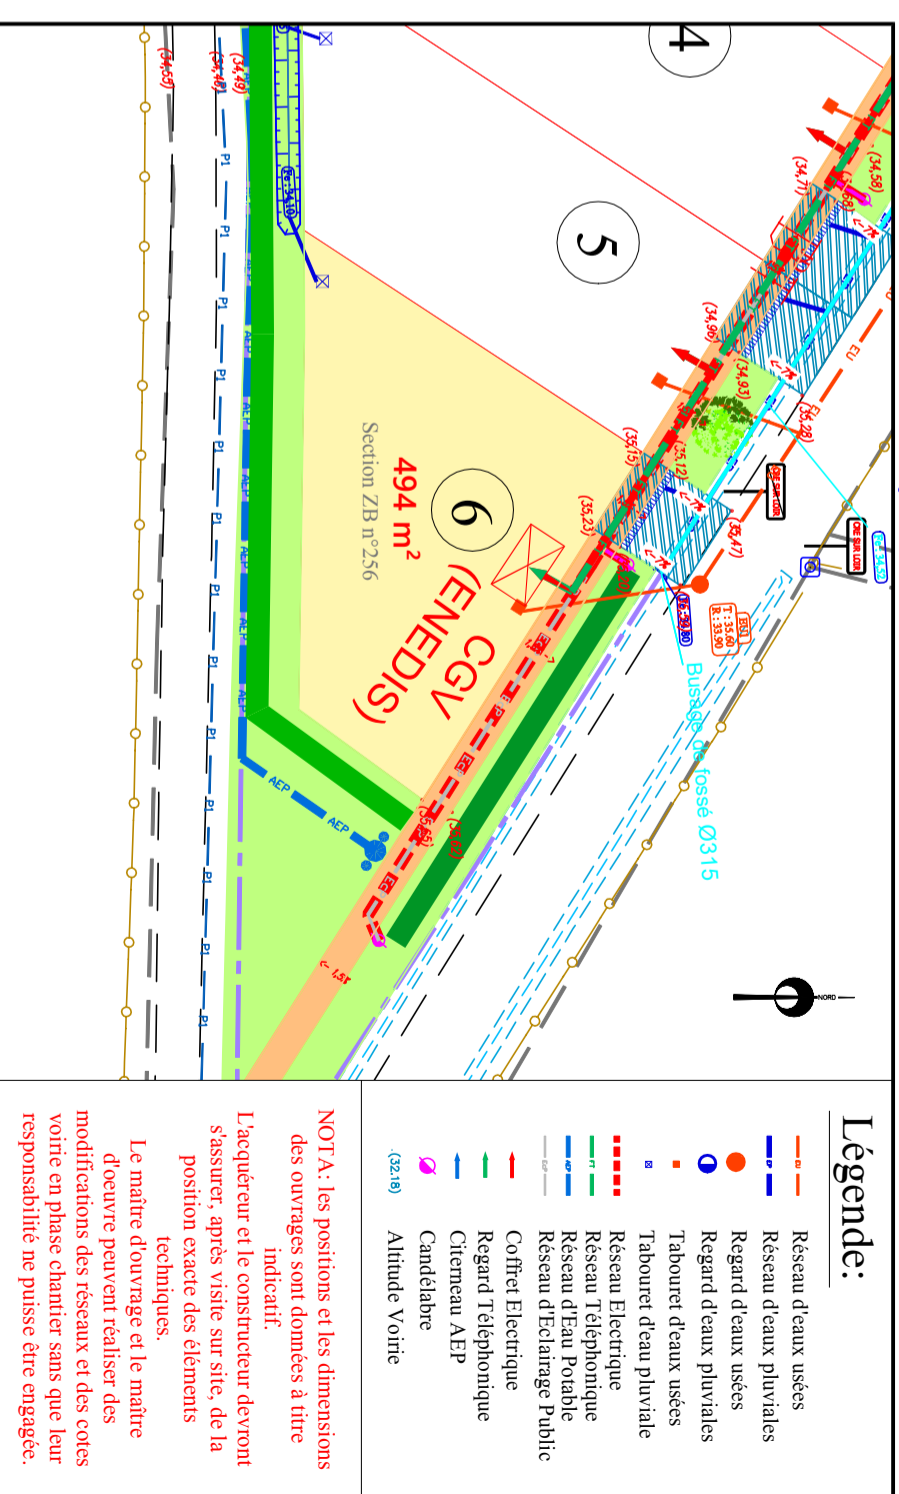

Département de la Sarthe
Commune de BAZOUGES-CRE-SUR-LOIR
Lotissement "La Herse"

Cadastre: Section ZB - n° 256

LOT 6
Surface arpentée: 494 m²

Surface de
Plancher : 250 m²

PLAN DE SITUATION - Sans échelle

PLAN D'ENSEMBLE - Sans échelle

PLAN DE BORNAGE - Echelle: 1/500

NOTA: L'utilisateur est tenu de veiller à la stabilité des bornes, piquets ou repères portés au présent document, notamment par vérification des cotes ou autres indications qu'il comporte. Il signalera en temps utile au Géomètre toutes discordances qu'il pourrait constater.

EXTRAIT DU PLAN DE COMPOSITION - Echelle: 1/500

Date: 11/02/2022

EXTRAIT DE PLANS VRD - Echelle: 1/500

NOTA: Les positions et les dimensions des ouvrages sont données à titre indicatif.
L'acquéreur et le constructeur devront s'assurer, après visite sur site, de la position exacte des éléments techniques.
Le maître d'ouvrage et le maître d'oeuvre peuvent réaliser des modifications des réseaux et des cotes voire en phase chantier sans que leur responsabilité ne puisse être engagée.