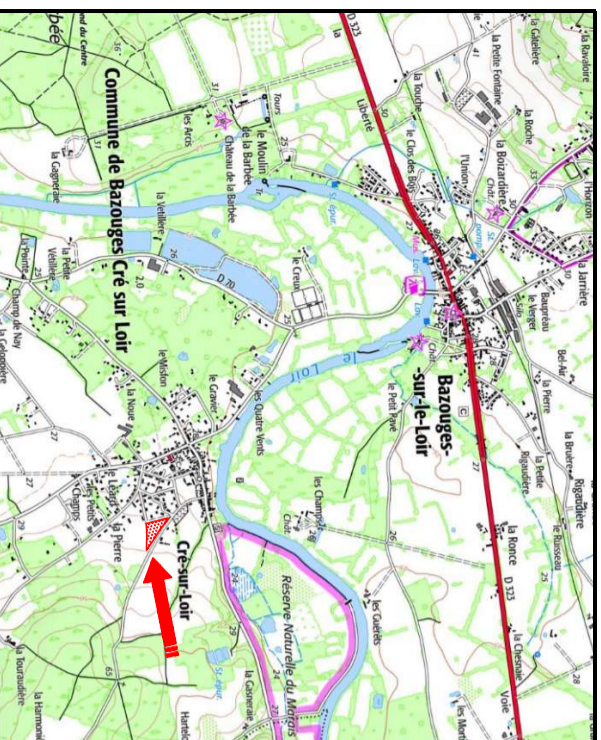

Département de la Sarthe
Commune de BAZOUGES-CRE-SUR-LOIR
Lotissement "La Herse"

Cadastre: Section ZB - n° 256

LOT 6
Surface arpentée: 494 m²

Surface de
Plancher : 250 m²

PLAN DE SITUATION - Sans échelle

PLAN D'ENSEMBLE - Sans échelle

PLAN DE BORNAGE - Echelle: 1/500

NOTA: L'utilisateur est tenu de veiller à la stabilité des bornes, piquets ou repères portés au présent document, notamment par vérification des cotes ou autres indications qu'il comporte. Il signalera en temps utile au Géomètre toutes discordances qu'il pourrait constater.

EXTRAIT DU PLAN DE COMPOSITION - Echelle: 1/500

Date: 11/02/2022

EXTRAIT DE PLANS VRD - Echelle: 1/500

NOTA: Les positions et les dimensions des ouvrages sont données à titre indicatif.
L'acquéreur et le constructeur devront s'assurer, après visite sur site, de la position exacte des éléments techniques.
Le maître d'ouvrage et le maître d'oeuvre peuvent réaliser des modifications des réseaux et des cotes voire en phase chantier sans que leur responsabilité ne puisse être engagée.