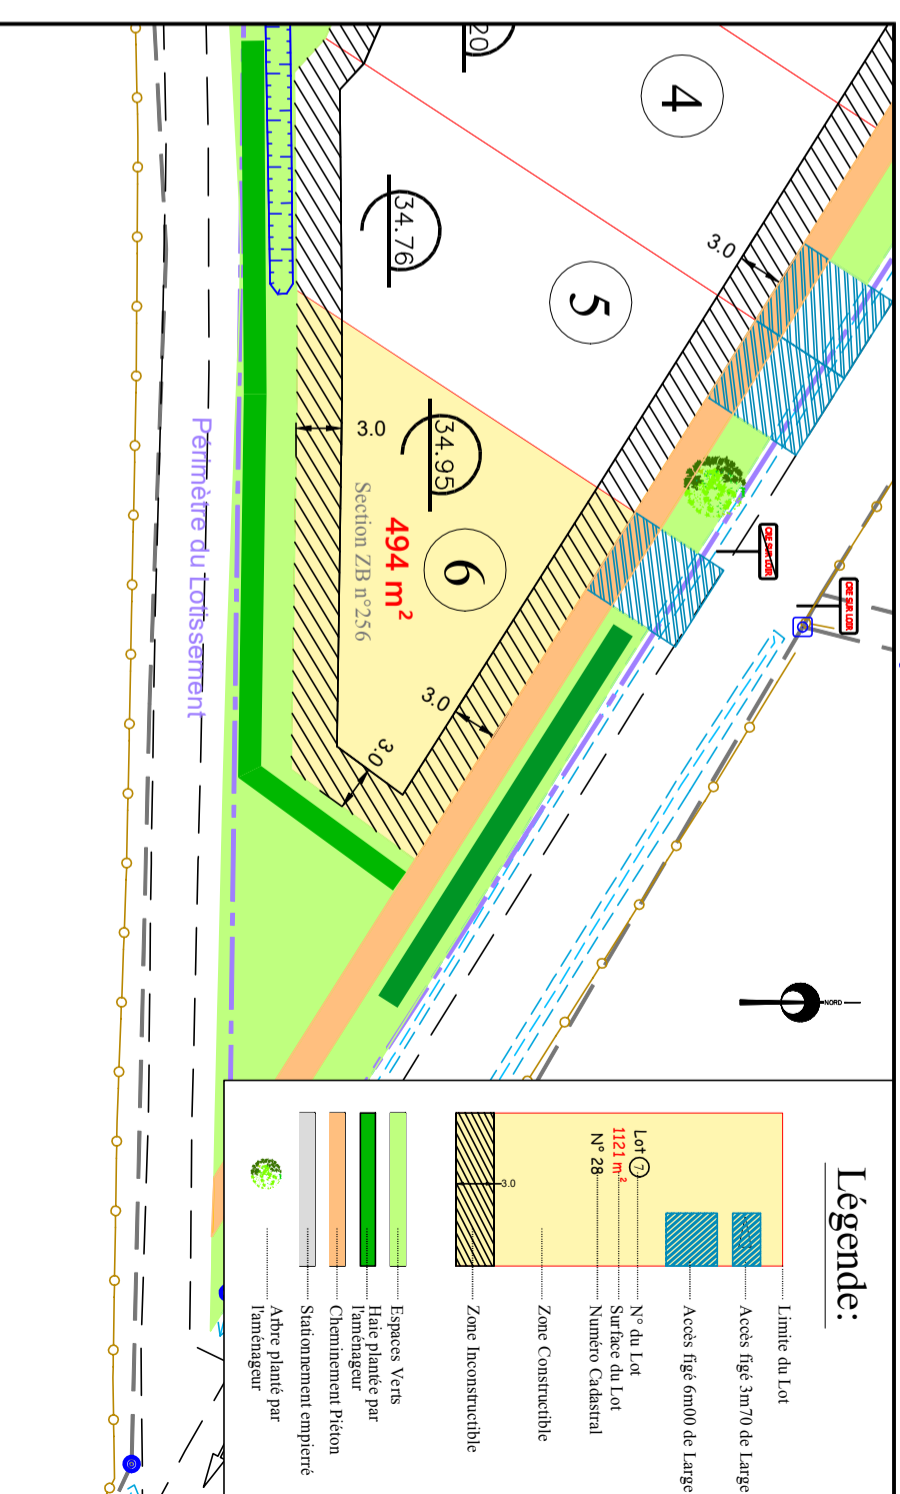

Département de la Sarthe
Commune de BAZOUGES-CRE-SUR-LOIR
Lotissement "La Herse"

Cadastre: Section ZB - n° 256

LOT 6
Surface arpentée: 494 m²

Surface de
Plancher : 250 m²

PLAN DE SITUATION - Sans échelle

PLAN D'ENSEMBLE - Sans échelle

PLAN DE BORNAGE - Echelle: 1/500

NOTA: L'utilisateur est tenu de veiller à la stabilité des bornes, piquets ou repères portés au présent document, notamment par vérification des cotes ou autres indications qu'il comporte. Il signalera en temps utile au Géomètre toutes discordances qu'il pourrait constater.

EXTRAIT DU PLAN DE COMPOSITION - Echelle: 1/500

Date: 11/02/2022

EXTRAIT DE PLANS VRD - Echelle: 1/500

NOTA: Les positions et les dimensions des ouvrages sont données à titre indicatif.
L'acquéreur et le constructeur devront s'assurer, après visite sur site, de la position exacte des éléments techniques.
Le maître d'ouvrage et le maître d'oeuvre peuvent réaliser des modifications des réseaux et des cotes voire en phase chantier sans que leur responsabilité ne puisse être engagée.