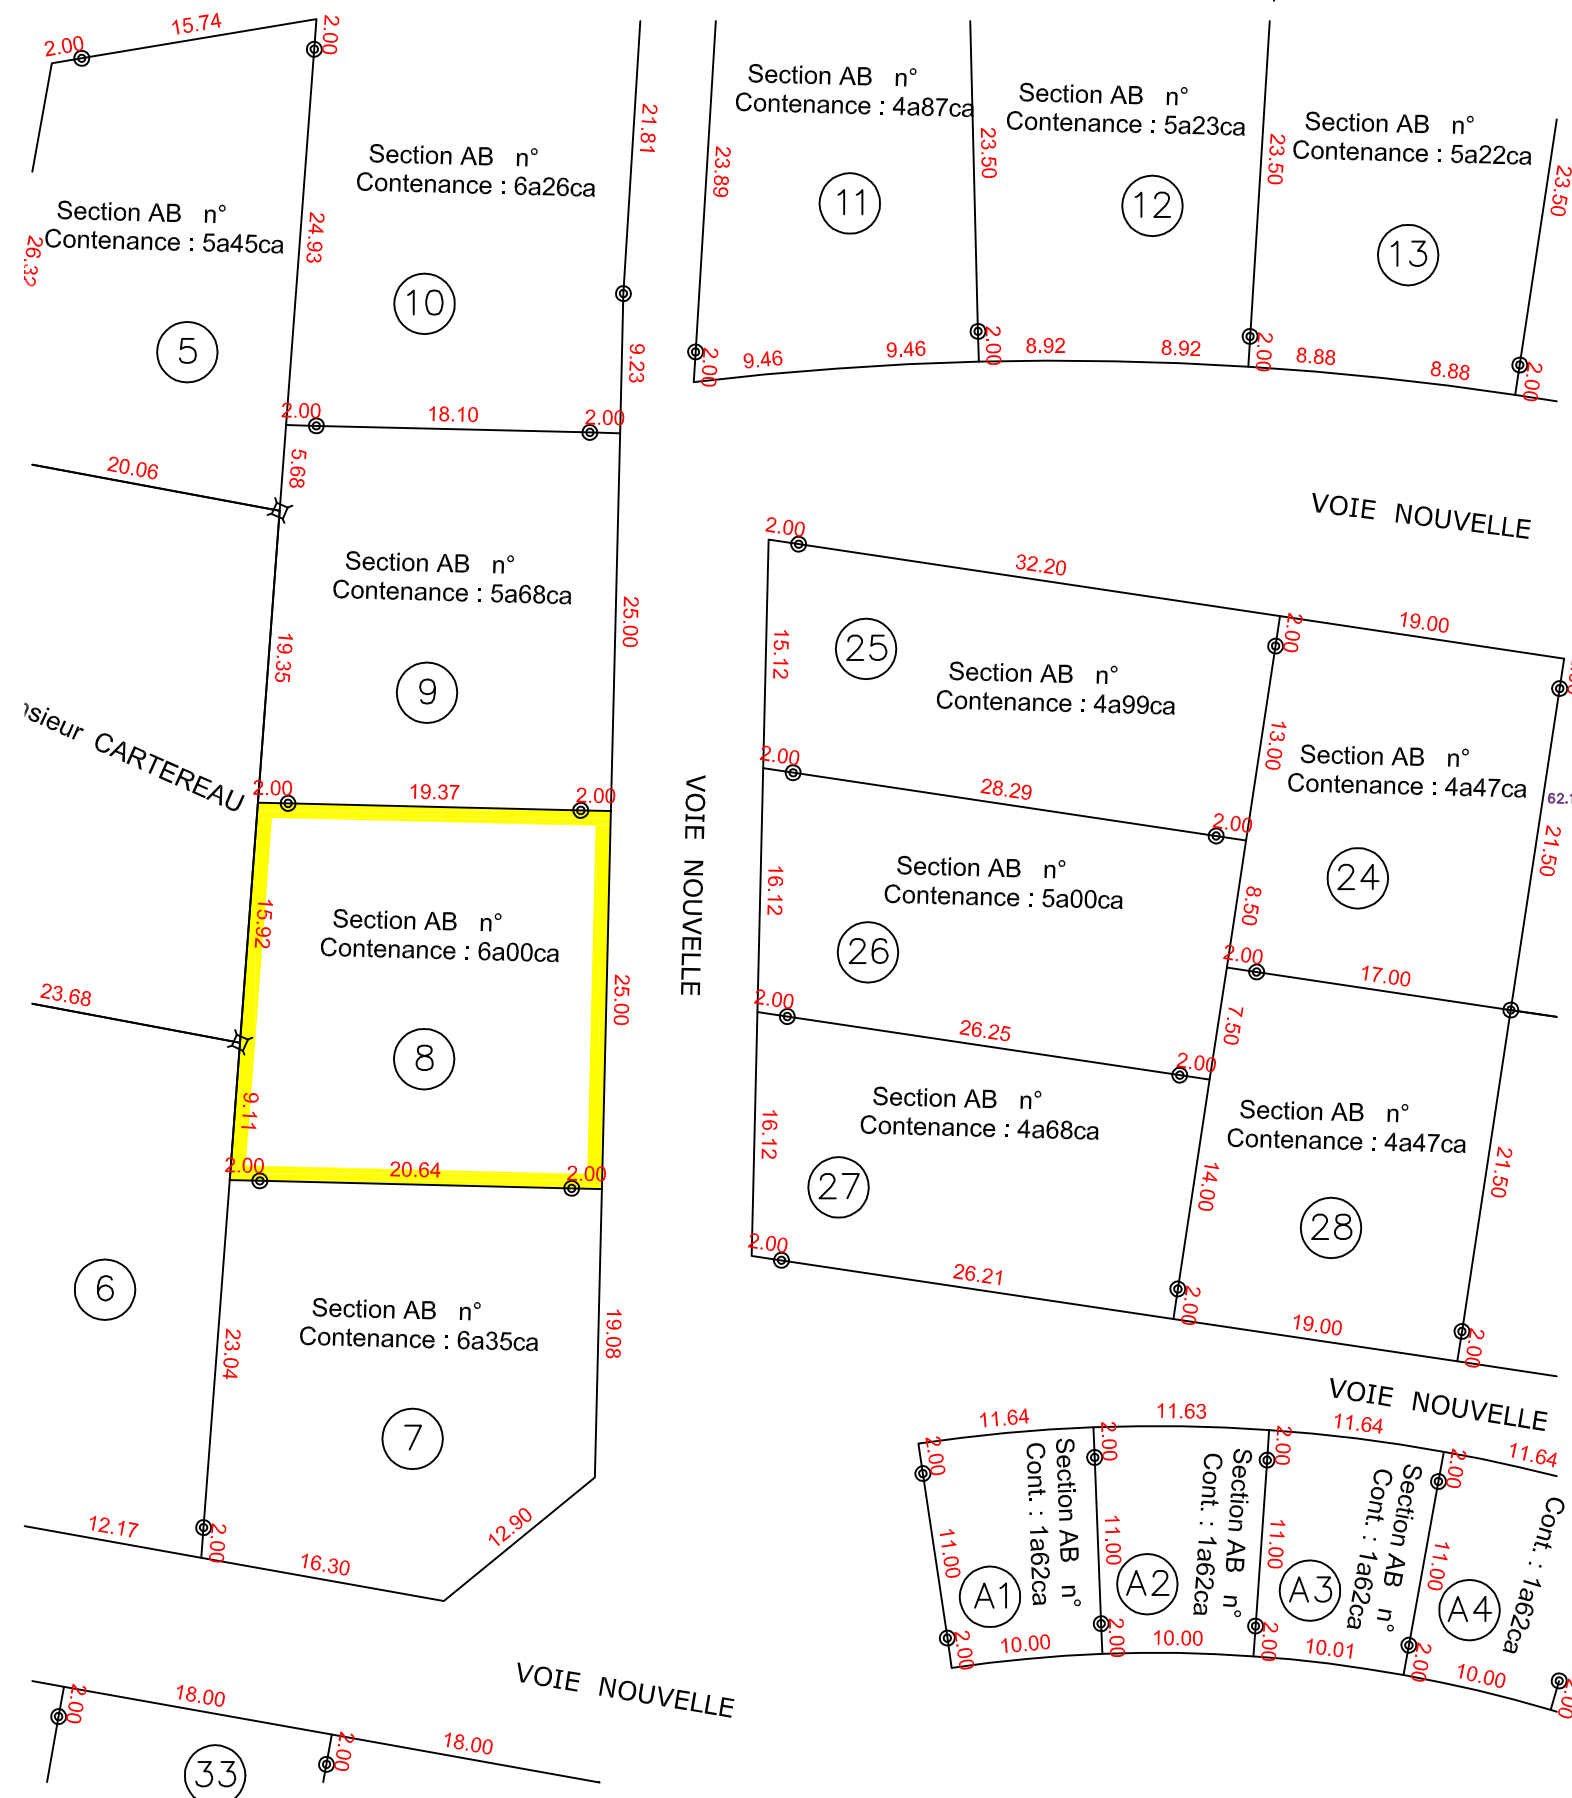

COMMUNE D ' AUBIGNE RACAN
Lotissement : " Le Clos des Tanneries "

AMENAGEUR : SARTHE HABITAT

PLAN DE VENTE DU LOT n° 8

PLAN DE SITUATION

PLAN DE BORNAGE

ECHELLE : 1/500

REGLEMENT GRAPHIQUE ET PLAN DES RESEAUX

ECHELLE : 1/250