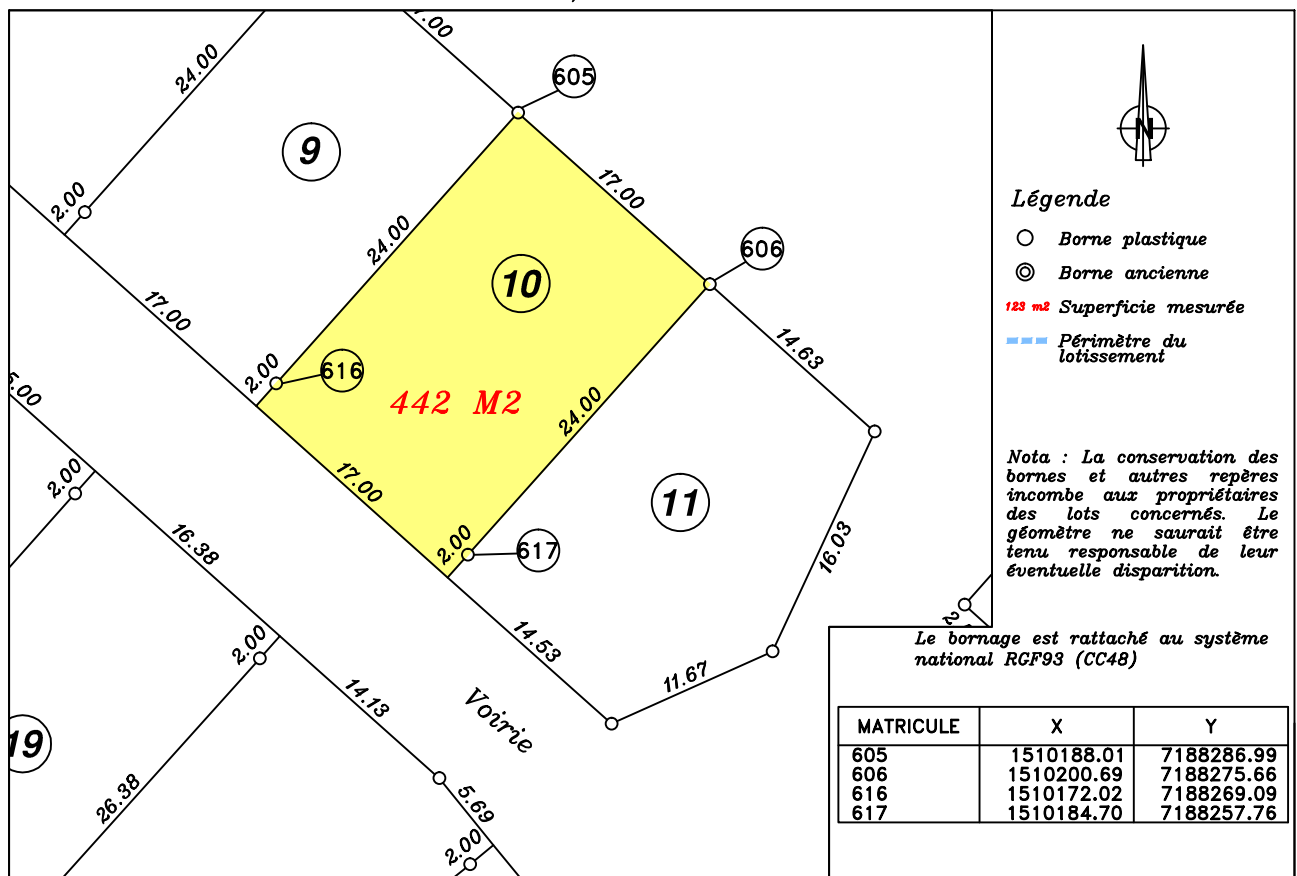

Département de la Sarthe
 Commune du GRAND-LUCE
 Lieu dit : "Belleville "

Lotissement "BELLEVILLE"

Date : 20/09/2013

Réf : 11191

LOT 10

Cadastre : Section AB n°
 Surface d'arpentage : 442 m²

SHON :

PLAN DE SITUATION

PLAN D'ENSEMBLE

PLAN DE BORNAGE – Echelle : 1/500

Levé et dressé par le Cabinet **BARBIER**
 Géomètre Expert à Connerré
 St Calais, La Ferté Bernard