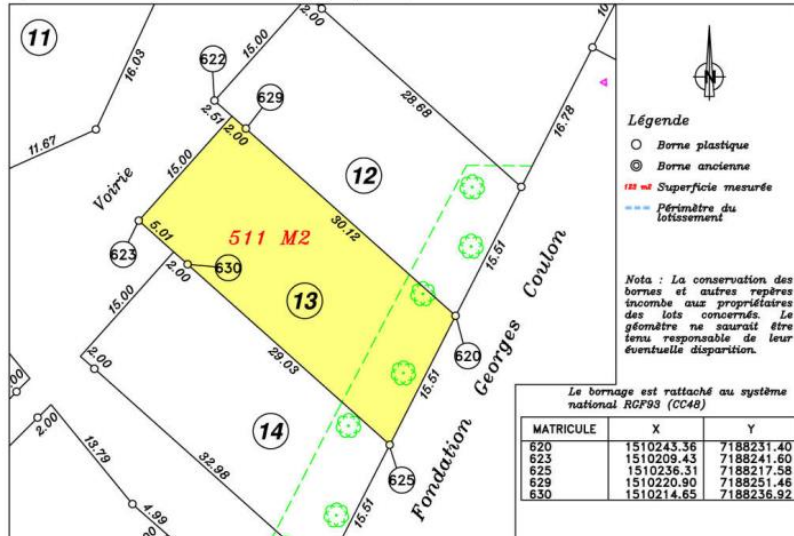

Département de la Sarthe
Commune du GRAND-LUCE
Lieu dit : "Belleville "

Lotissement "BELLEVILLE"

Date : 20/09/2013

Réf : 11191

LOT 13

Cadastre : Section AB n°661
Surface d'arpentage : 511 m²

PLAN DE SITUATION

PLAN D'ENSEMBLE

PLAN DE BORNAGE - Echelle : 1/500

Levé et dressé par le Cabinet BARBIER
Géomètre Expert à Conneré
St Calais, La Ferté Bernard

détail de Zone constructible Parcelle n°13 Echelle : 1/200