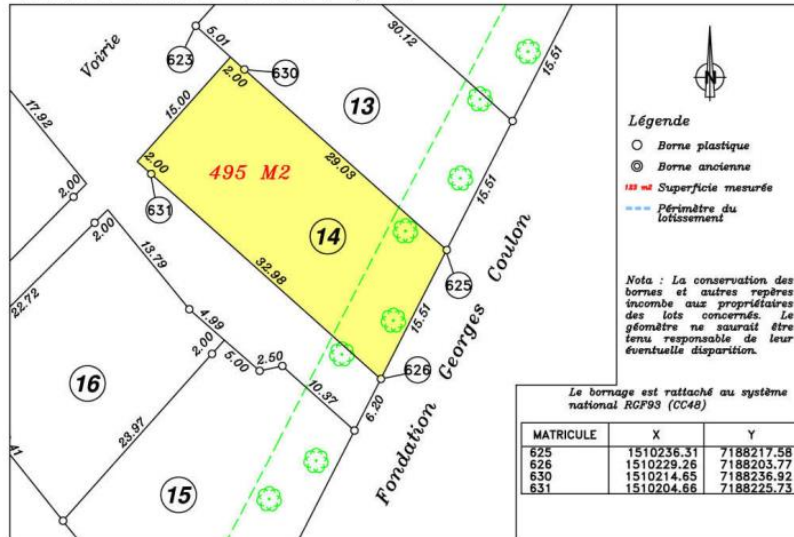

Département de la Sarthe  
Commune du GRAND-LUCE  
Lieu dit : "Belleville "

Lotissement "BELLEVILLE"

Date : 20/09/2013

Réf : 11191

LOT 14

Cadastre : Section AB n°662  
Surface d'arpentage : 495 m<sup>2</sup>

PLAN DE SITUATION

PLAN D'ENSEMBLE

PLAN DE BORNAGE - Echelle : 1/500

Levé et dressé par le Cabinet BARBIER  
Géomètre Expert à Connerré  
St Calais, La Ferté Bernard

détail de Zone constructible Parcelle n°14 Echelle : 1/200