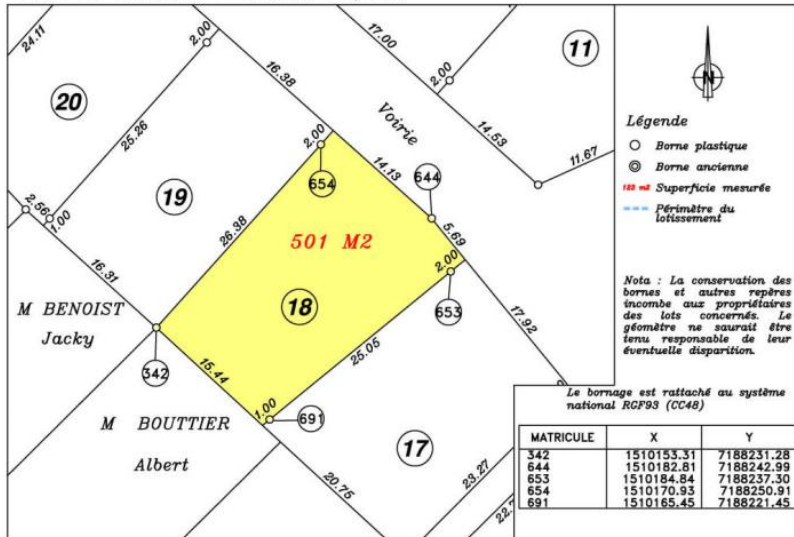

Département de la Sarthe
Commune du GRAND-LUCE
Lieu dit : "Belleville "

Lotissement "BELLEVILLE"

Date : 20/09/2013

Réf : 11191

LOT 18

Cadastre : Section AB n°666
Surface d'arpentage : 501 m²

PLAN DE SITUATION

PLAN D'ENSEMBLE

PLAN DE BORNAGE - Echelle : 1/500

Levé et dressé par le Cabinet BARBIER
Géomètre Expert à Connerré
St Calais, La Ferté Bernard

détail de Zone constructible Parcelle n°18

Echelle : 1/ 200