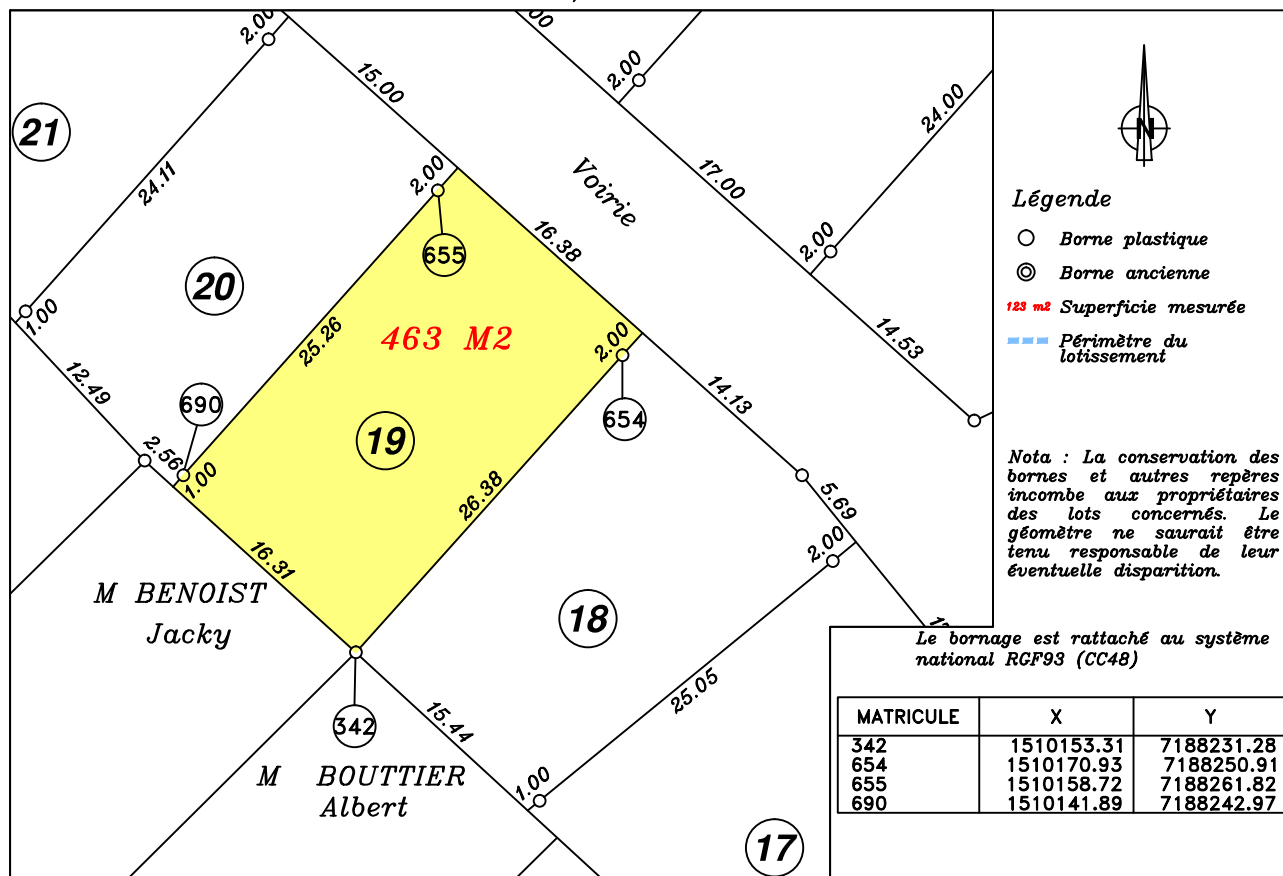

Département de la Sarthe
Commune du GRAND-LUCE
Lieu dit : "Belleville "

Lotissement "BELLEVILLE"

Date : 20/09/2013

Réf : 11191

LOT 19

Cadastre : Section AB n°
Surface d'arpentage : 463 m²

SHON :

PLAN DE SITUATION

PLAN D'ENSEMBLE

PLAN DE BORNAGE – Echelle : 1/500

Levé et dressé par le Cabinet **BARBIER**
Géomètre Expert à Connerré
St Calais, La Ferté Bernard