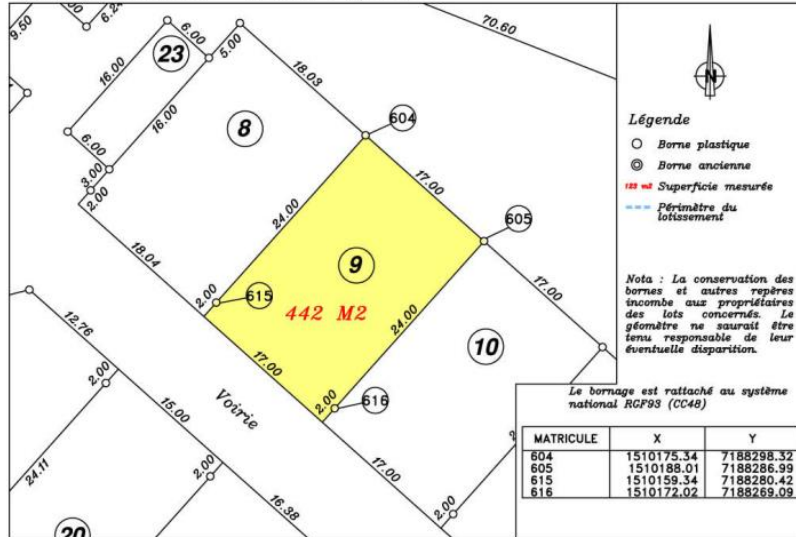

Département de la Sarthe  
Commune du GRAND-LUCE  
Lieu dit : "Belleville"

Lotissement "BELLEVILLE"

Date : 20/09/2013

Réf : 11191

LOT 9

Cadastre : Section AB n°657  
Surface d'arpentage : 442 m<sup>2</sup>

PLAN DE SITUATION

PLAN D'ENSEMBLE

PLAN DE BORNAGE - Echelle : 1/500

Levé et dressé par le Cabinet BARBIER  
Géomètre Expert à Connerré  
St Calais, La Ferté Bernard

## Détail de Zone constructible Parcelle n°9

Echelle : 1/ 200