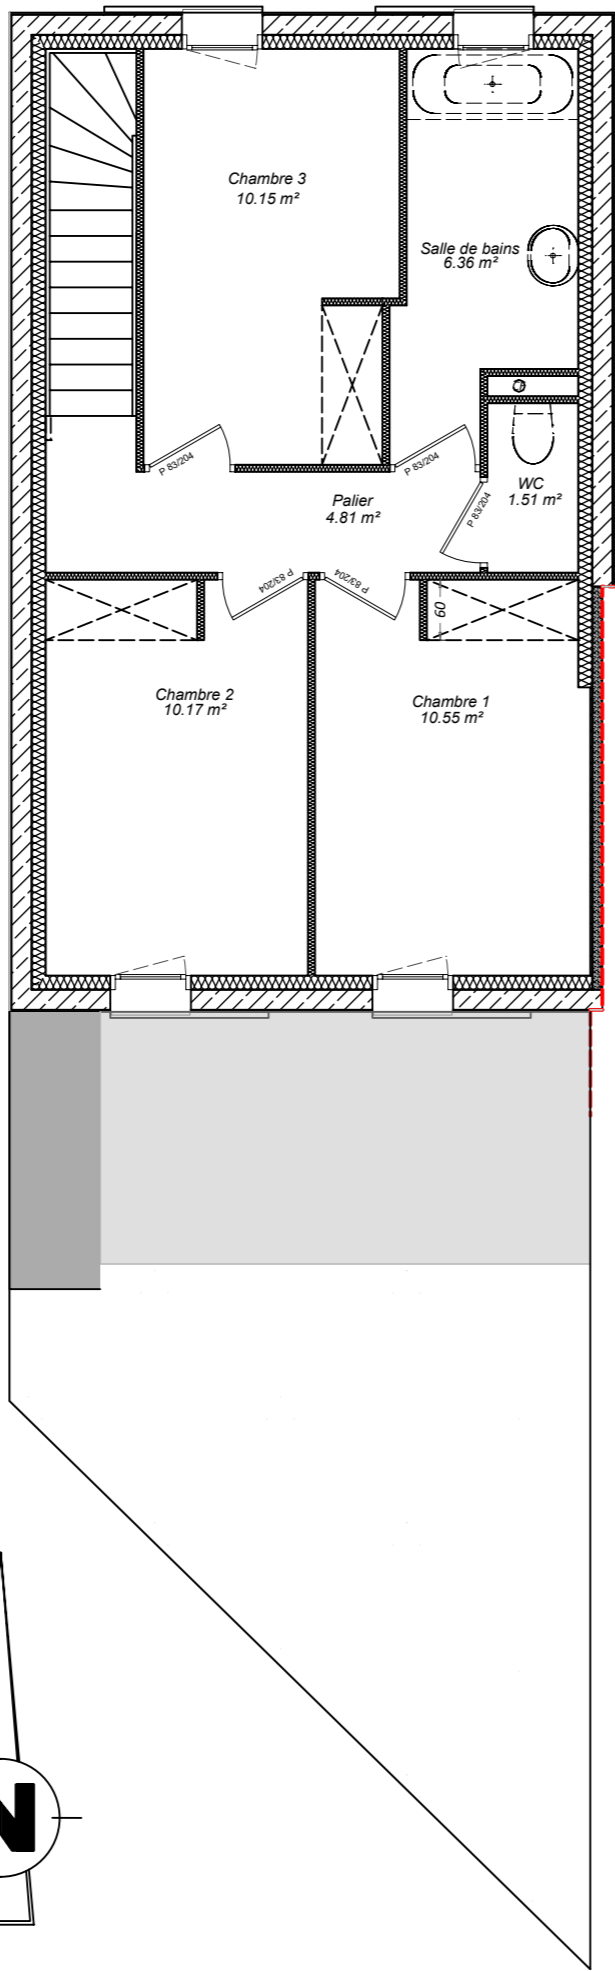

REZ DE CHAUSSEE

ETAGE

LE CLOS DES HAYES

"Les Hayes"

72 700, Saint-Georges-du-Bois

Surface Logement 1 - T4	
REZ-DE-CHAUSSEE	
Entrée	8,83 m ²
WC	1,95 m ²
Cellier	4,68 m ²
Pièce de vie	30,31 m ²
ETAGE	
Palier	4,81 m ²
Chambre 3	10,15 m ²
Salle de bains	6,36 m ²
WC	1,51 m ²
Chambre 1	10,55 m ²
Chambre 2	10,17 m ²
Total habitable	89,32 m²
SURFACES DIVERSES	
Cabanon	2,5 m ²
Terrasse	12 m ²
Jardin	35,96 m ²