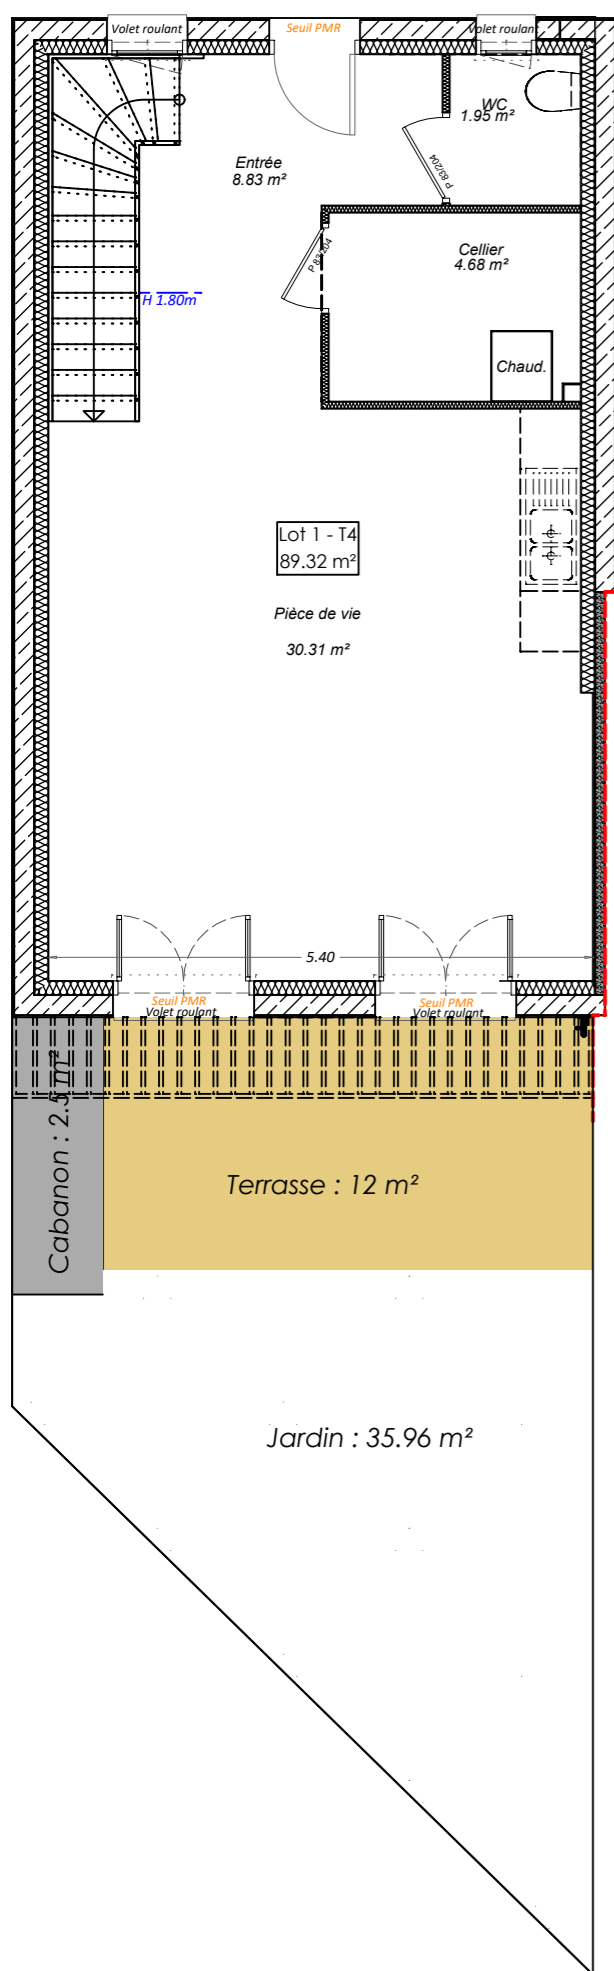

REZ DE CHAUSSEE

ETAGE

LE CLOS DES HAYES

"Les Hayes"

72 700, Saint-Georges-du-Bois

Surface Logement 1 - T4	
REZ-DE-CHAUSSEE	
Entrée	8,83 m ²
WC	1,95 m ²
Cellier	4,68 m ²
Pièce de vie	30,31 m ²
ETAGE	
Palier	4,81 m ²
Chambre 3	10,15 m ²
Salle de bains	6,36 m ²
WC	1,51 m ²
Chambre 1	10,55 m ²
Chambre 2	10,17 m ²
Total habitable	89,32 m²
SURFACES DIVERSES	
Cabanon	2,5 m ²
Terrasse	12 m ²
Jardin	35,96 m ²