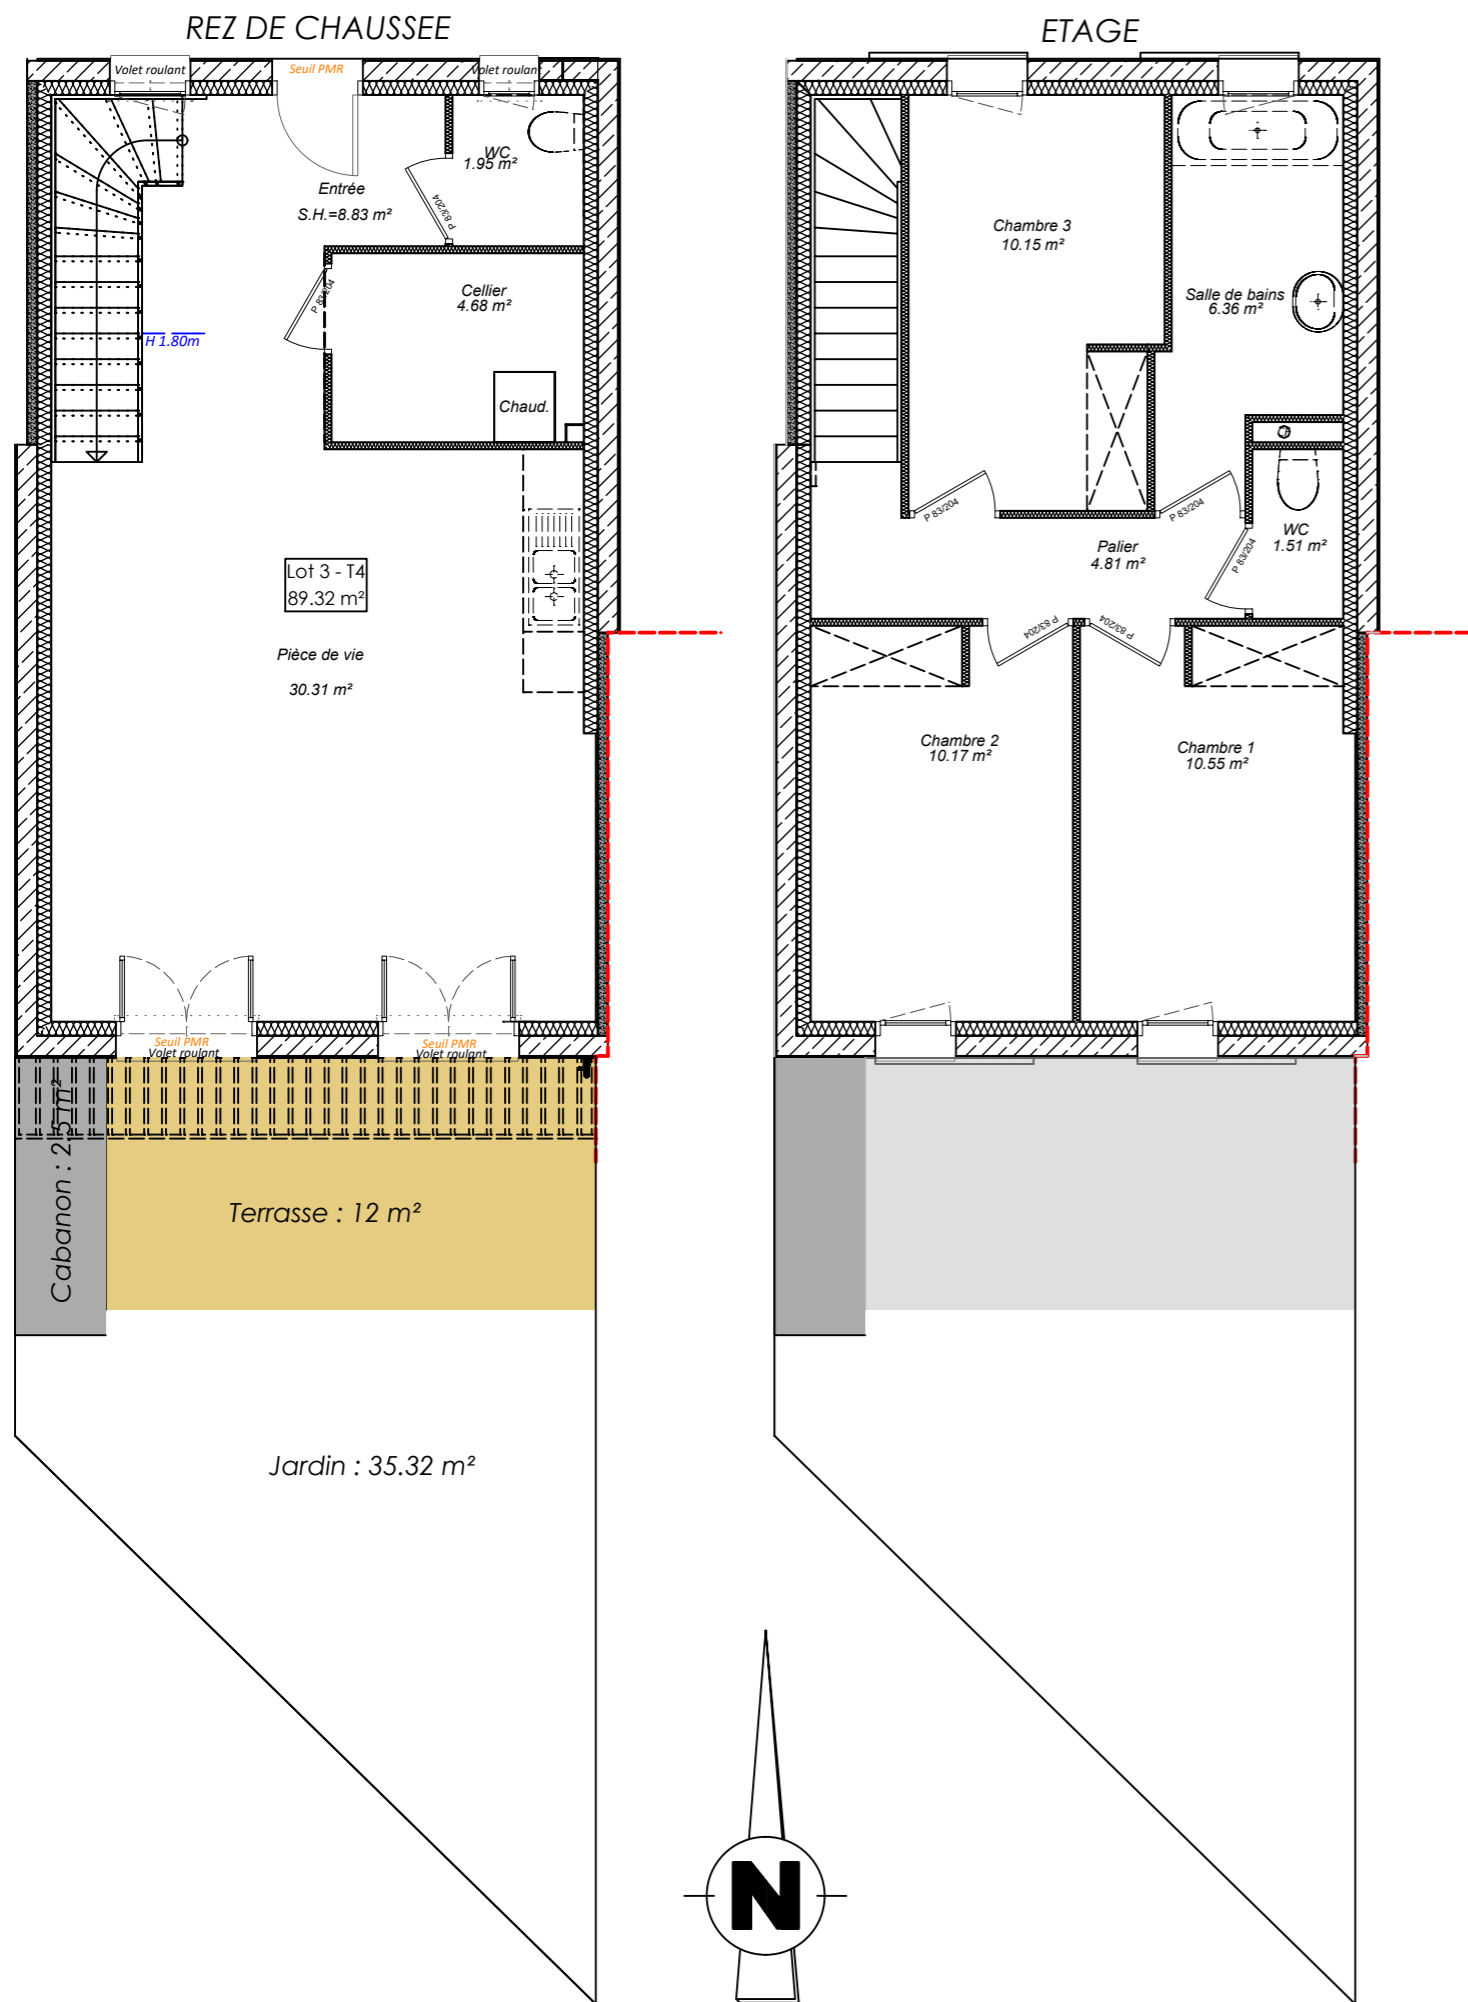

## "Les Hayes"

72 700, Saint-Georges-du-Bois

Surface Logement 3 - T4	
<b>REZ-DE-CHAUSSEE</b>	
Entrée	8,83 m <sup>2</sup>
WC	1,95 m <sup>2</sup>
Cellier	4,68 m <sup>2</sup>
Pièce de vie	30,31 m <sup>2</sup>
<b>ETAGE</b>	
Palier	4,81 m <sup>2</sup>
Chambre 3	10,15 m <sup>2</sup>
Salle de bains	6,36 m <sup>2</sup>
WC	1,51 m <sup>2</sup>
Chambre 1	10,55 m <sup>2</sup>
Chambre 2	10,17 m <sup>2</sup>
<b>Total habitable</b>	<b>89,32 m<sup>2</sup></b>
<b>SURFACES DIVERSES</b>	
Cabanon	2,5 m <sup>2</sup>
Terrasse	12 m <sup>2</sup>
Jardin	35,32 m <sup>2</sup>